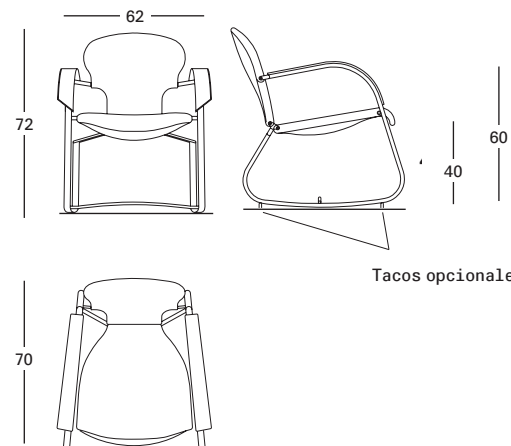

Measurements in cm.

Acabados

Estructura en tubo de acero pintado en color gris plata o negro texturado.
Respaldo y asiento compuesto por aluminio fundido silumin L-2520 y espumado en poliuretano flexible.
Tapicerías en tela, piel o tapicería color cliente.
Apoyabrazos tapizados en cuero.
Tacos opcionales para el bloqueo del balancín.

Finishes

Structure in steel tubular painted in silver grey or black, both microtextured.
Backrest and seat composed of molten aluminium silumin L-2520 and skimmed in flexible polyurethane.
Upholstery in fabric, leather or tissu customer fabric.
Arms in leather.
Optional plugs to blockage the balance beam.

Finiture

Struttura di tubi in acciaio verniciato in grigio argento o nero, entrambi micro testurizzati.
Schienale e sedile composto in alluminio fuso silumin L-2520 e schiumato con poliuretano flessibile.
Tappezzeria in tela, pelle o tappezzeria del cliente.
I braccioli in cuoio.
Tasselli opzionali per blocco della base oscillante.

Verarbeitung

Struktur aus Rohrstuhl, lackiert in silbergrau oder schwarz, microtextur.
Rück und Sitz aus Aluminiumguss Silumin L-2520 und mit flexiblem Polyurethan umschäumt.
Bezugstoffe, Leder oder Kundenstoff.
Armpolsterung in Leder in schwarz, rosso bulgaro oder naturfarben.
Gleiter optional zur Blockierung des Schaukelns.

Bavarius

Tacos opcionales