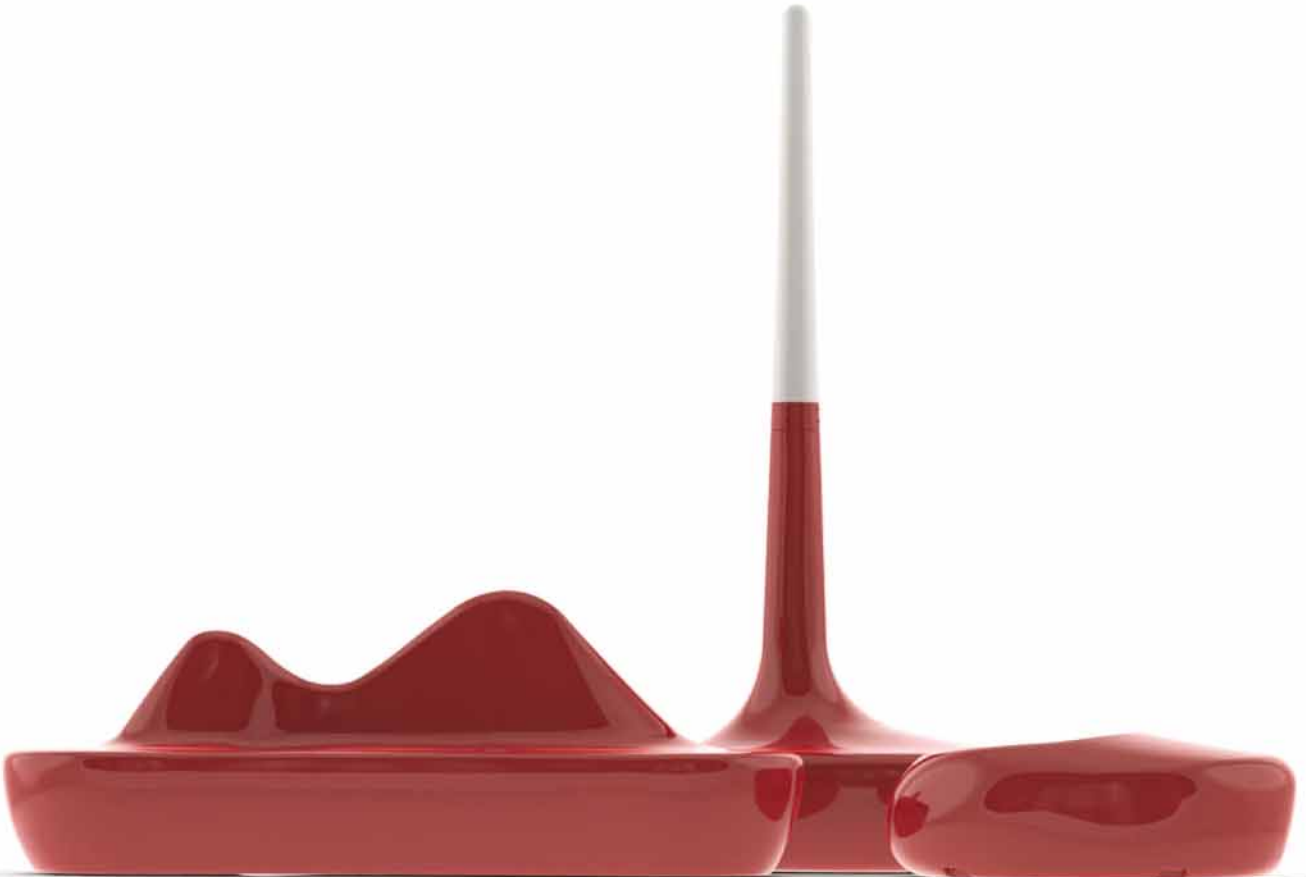

Bdlove collection con acabado metalizado. Edición especial conmemorativa de los primeros diez años de este diseño que inauguró la tipología del mobiliario para espacios de tránsito.

Bdlove collection with metallised finish. Special edition to commemorate the first ten years of this design which introduced a type of furniture for transit areas.

Bdlove collection con finitura metallizzata. Edizione speciale per commemorare i primi dieci anni di questo disegno, che ha inaugurato la tipologia di arredamento destinato alle zone di passaggio.

Bdlove collection in metallisierter Ausführung. Sonderauflage zum zehnjährigen Jubiläum dieses Entwurfs, mit dem die Möbelreihe für stark frequentierte öffentliche Bereiche ihren Anfang nahm.