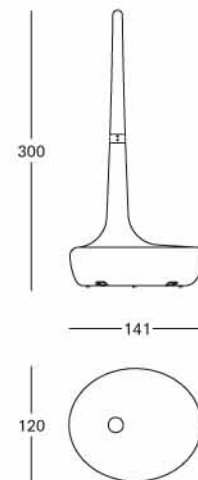

Ausführungen

Sitzbank, Lampenfuß und Blumenkasten aus Polyäthylen mittlerer Dichte (MD-PE). Lampenring aus Alu-Guss. Insgesamt lackiert gemäß RAL-Farbpalette oder mit Chromlackeffekt.

Bench

Lamp

Planter

Measurements in cm.