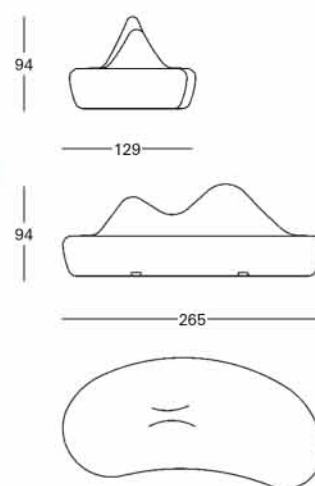

Ausführungen

Sitzbank, Lampenfuß und Blumenkasten aus Polyäthylen mittlerer Dichte (MD-PE). Lampenring aus Alu-Guss. Insgesamt lackiert gemäß RAL-Farbpalette oder mit Chromlackeffekt.

Bench

Lamp

Planter

Measurements in cm.