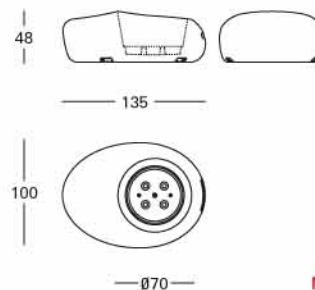

Ausführungen

Sitzbank, Lampenfuß und Blumenkasten aus Polyäthylen mittlerer Dichte (MD-PE). Lampenring aus Alu-Guss. Insgesamt lackiert gemäß RAL-Farbpalette oder mit Chromlackeffekt.

Bench

Lamp

Planter

Measurements in cm.