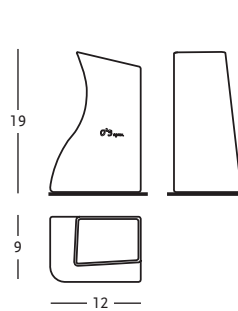

Materiales

Vidrio reciclado transparente.
Capacidad aproximada por botella de 0' 5l.

Materials

Recycled transparent glass.
The approximative capacity of each bottle is 0' 5l.

Materiali

Vetro trasparente riciclato.
Capacità approssimativa della bottiglia è di 0' 5l ciascuna.

Material

Transparentes Recycling Glas.
Die ungefähre Kapazität jeder Flasche ist 0' 5l.

Ilvino

Laigua

Packaging Ilvino y Laigua