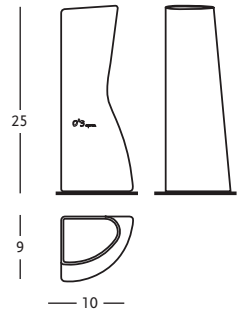

Materiales

Vidrio reciclado transparente.
Capacidad aproximada por botella de 0' 5l.

Materials

Recycled transparent glass.
The approximative capacity of each bottle is 0' 5l.

Materiali

Vetro trasparente riciclato.
Capacità approssimativa della bottiglia è di 0' 5l ciascuna.

Material

Transparentes Recycling Glas.
Die ungefähre Kapazität jeder Flasche ist 0' 5l.

Ilvino

Laigua

Packaging Ilvino y Laigua